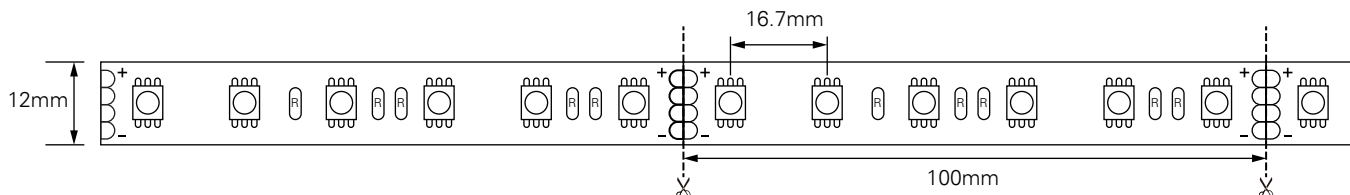

LED STRIP 24V 5m RGBW IP20

namron

Art nr.: 3234681

Spenning:	24V	Voltage:	24V
Effekt:	16,32 W/m	Power:	16.32 W/m
Antall LED pr meter:	60	Total LED per meter:	60
Lysstyrke:	570lm/m	Lumen:	570lm/m
Tetthetsgrad:	IP20	IP:	IP20
CRI:	80	CRI:	80
Fargetemperatur:	RGBW	Color temperature:	RGBW
Lysspredning:	120°	Beam angle:	120°
Kuttlengde:	100mm	Cut length:	100mm
Maks. lengde:	6m	Max. length:	6m
Levetid:	50.000timer L80	Lifetime:	50,000hours L80

LED Strip 24V 5m / LED Strip 24V 5m

Art nr.: 3234681