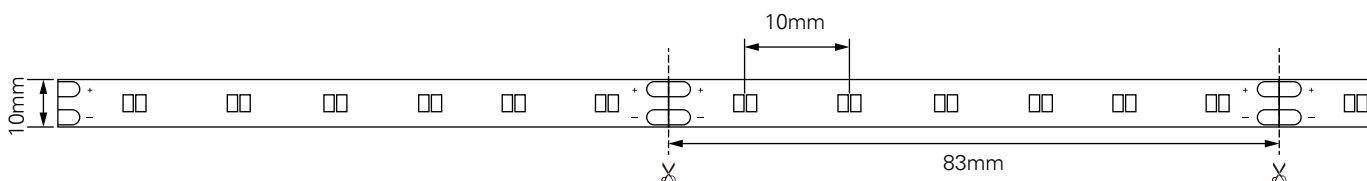

LED STRIP 24V 5m WARMDIM

1800-3000K

namron

Art nr.: 3222240

Spenning:	24V	Voltage:	24V
Effekt:	9,16W/m	Power:	9.16 W/m
Antall LED pr meter:	120	Total LED per meter:	120
Lysstyrke:	720lm/m	Lumen:	720lm/m
Tetthetsgrad:	IP20	IP:	IP20
CRI:	90	CRI:	90
Fargetemperatur:	1800-3000K	Color temperature:	1800-3000K
Lysspredning:	120°	Beam angle:	120°
Kuttlengde:	83mm	Cut length:	83mm
Maks. lengde:	5m	Max. length:	5m
Dimbar:	Ja	Dimmable:	Yes
Levetid:	50.000 timer L80	Lifetime:	50,000 hours L80

LED Strip 24V 5m warmdim / LED Strip 24V 5m warmdim

Art nr.: 3222240

Tilbehør inkludert i pakken, kan også kjøpe separat. / Accessory include in the package, may purchase separately also.

Art nr.: 3222239

2 stk Ekstra hurtigtilkoblinger med 30cm kabel /
2pcs Strip to wire connector with 30cm cable